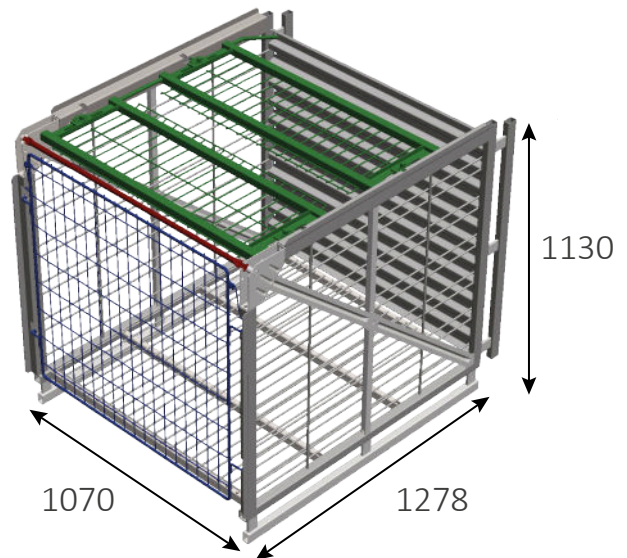

CAISSE DE REMUAGE POUR 975 BOUTEILLES

DEMIE

37,5 CL

Référence caisse

14501511

Description	
Contenance de la bouteille	37,5 cl
Quantité de bouteilles	975
Dimensions extérieures	l 1070 mm * L 1278 mm * h 1130 mm
Livraison (par semi-remorque)	80 caisses
Accessoires compatibles	Portillon 4 points, référence 14100426 Grille 6 ^{ème} face, référence 14106808

Disponible en stock

EXISTE AUSSI EN TSR®(référence 14401426)

Compatible tous Gyropalette®

Chargement et déchargement par chariot élévateur avec fourches ou gerbeur (en faible hauteur)

Stockage sur lattes jusqu'à 5 hauteurs. Hauteur maxi : 5,60 m

Stockage sur pointes jusqu'à 5 hauteurs. Hauteur maxi : 6,30 m

Galvanisation à chaud

Une seule manutention du tirage au dégorgement

Caisse fabriquée dans notre usine à Mourmelon-le-Petit (51)