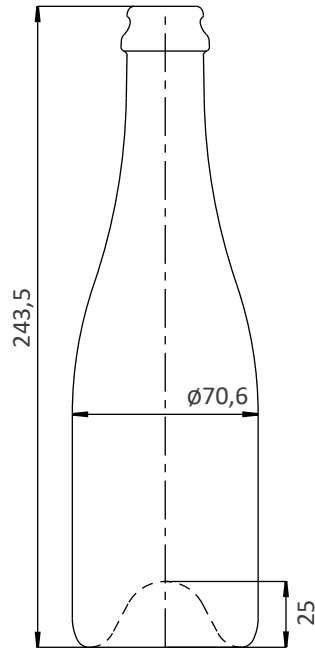

CAISSE DE REMUAGE POUR 975 BOUTEILLES

DEMIE

37,5 CL

Référence caisse

14501511

Description	
Contenance de la bouteille	37,5 cl
Quantité de bouteilles	975
Dimensions extérieures	l 1070 mm * L 1278 mm * h 1130 mm
Livraison (par semi-remorque)	80 caisses
Accessoires compatibles	Portillon 4 points, référence 14100426 Grille 6 ^{ème} face, référence 14106808

Disponible en stock

EXISTE AUSSI EN TSR®(référence 14401426)

Compatible tous Gyropalette®

Chargement et déchargement par chariot élévateur avec fourches ou gerbeur (en faible hauteur)

Stockage sur lattes jusqu'à 5 hauteurs. Hauteur maxi : 5,60 m