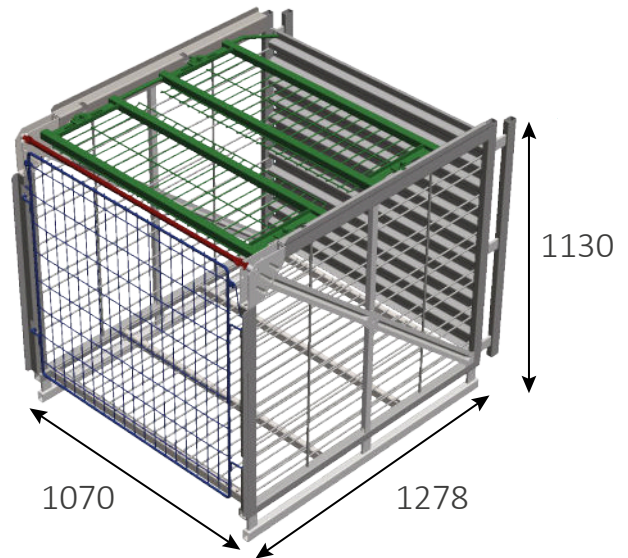

CAISSE DE REMUAGE POUR 440 BOUTEILLES

GRAND CRU

AUBADE, EOLE, CRU DE FRANCE

75 CL

Référence caisse

14500209

Description	Caisse à skis soudée monobloc, livrée avec barre entretoise
Contenance de la bouteille	75 cl
Quantité de bouteilles	440
Dimensions extérieures	l 1070 mm * L 1278 mm * h 1130 mm
Livraison (par semi-remorque)	80 caisses
Accessoires compatibles	Portillon 4 points, référence 14100209 Grille 6 ^{ème} face, référence 14106808

Disponible en stock

EXISTE AUSSI EN TSR®(référence 14400251)

Compatible tous Gyropalette®

Chargement et déchargement par chariot élévateur avec fourches ou gerbeur (en faible hauteur)

Stockage sur lattes jusqu'à 5 hauteurs. Hauteur maxi : 5,60 m

Stockage sur pointes jusqu'à 5 hauteurs. Hauteur maxi : 6,30 m

Galvanisation à chaud

Une seule manutention du tirage au dégorgeement

Caisse fabriquée dans notre usine à Mourmelon-le-Petit (51)