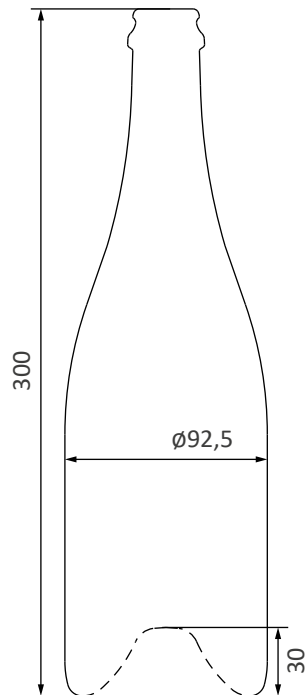

CAISSE DE REMUAGE POUR 440 BOUTEILLES

GRAND CRU

AUBADE, EOLE, CRU DE FRANCE

75 CL

Référence caisse

14500209

Description	Caisse à skis soudée monobloc, livrée avec barre entretoise
Contenance de la bouteille	75 cl
Quantité de bouteilles	440
Dimensions extérieures	l 1070 mm * L 1278 mm * h 1130 mm
Livraison (par semi-remorque)	80 caisses
Accessoires compatibles	Portillon 4 points, référence 14100209 Grille 6 ^{ème} face, référence 14106808

Disponible en stock

EXISTE AUSSI EN TSR®(référence 14400251)

Compatible tous Gyropalette®

Chargement et déchargement par chariot élévateur avec fourches ou gerbeur (en faible hauteur)

Stockage sur lattes jusqu'à 5 hauteurs. Hauteur maxi : 5,60 m