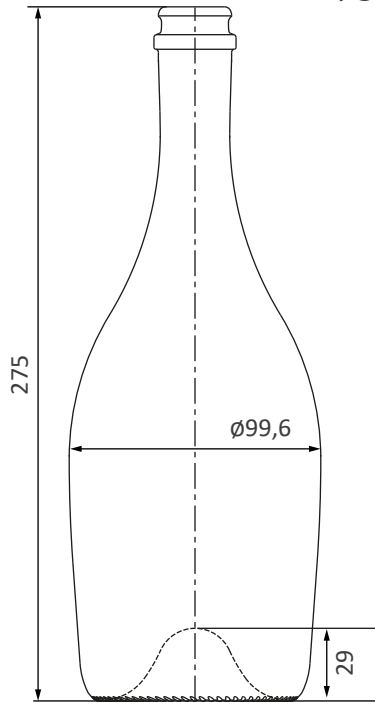

CAISSE DE REMUAGE POUR 360 BOUTEILLES

OCARINA

75 CL

Référence caisse

14500509

Description
Contenance de la bouteille
Quantité de bouteilles
Dimensions extérieures
Livraison (par semi-remorque)
Accessoires compatibles

Caisse à skis soudée monobloc, livrée avec barre entretoise
75 cl
360
l 1070 mm * L 1278 mm * h 1130 mm
80 caisses
Portillon 4 points, référence 14100509
Grille 6^{ème} face, référence 14106808

Disponible en stock

Compatible tous Gyropalette®

Chargement et déchargement par chariot élévateur avec fourches ou gerbeur (en faible hauteur)

Stockage sur lattes jusqu'à 5 hauteurs. Hauteur maxi : 5,60 m

Stockage sur pointes jusqu'à 5 hauteurs. Hauteur maxi : 6,30 m