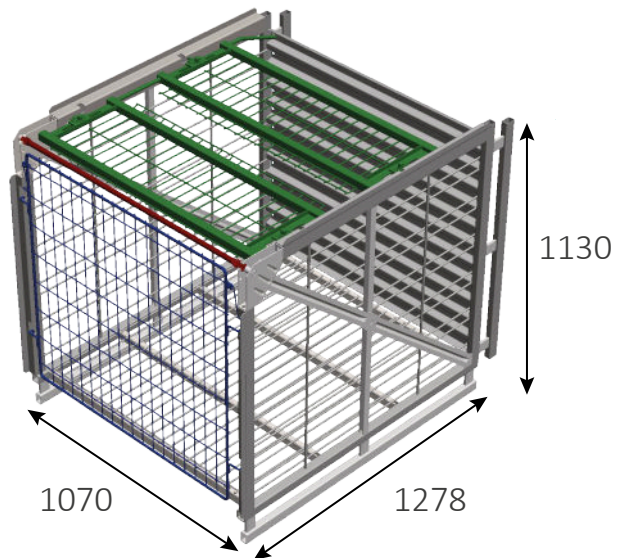

CAISSE DE REMUAGE POUR 360 BOUTEILLES

OCARINA

75 CL

Référence caisse

14500509

Description
Contenance de la bouteille
Quantité de bouteilles
Dimensions extérieures
Livraison (par semi-remorque)
Accessoires compatibles

Caisse à skis soudée monobloc, livrée avec barre entretoise
75 cl
360
l 1070 mm * L 1278 mm * h 1130 mm
80 caisses
Portillon 4 points, référence 14100509
Grille 6^{ème} face, référence 14106808

Disponible en stock

Compatible tous Gyropalette®

Chargement et déchargement par chariot élévateur avec fourches ou gerbeur (en faible hauteur)

Stockage sur lattes jusqu'à 5 hauteurs. Hauteur maxi : 5,60 m

Stockage sur pointes jusqu'à 5 hauteurs. Hauteur maxi : 6,30 m