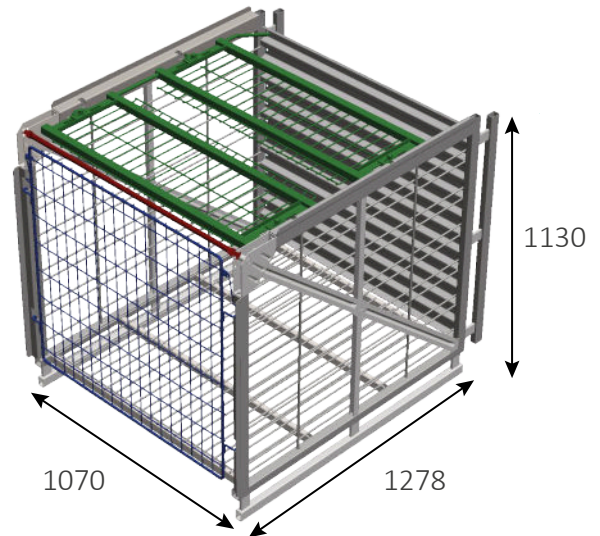

CAISSE DE REMUAGE POUR 450 BOUTEILLES

PARIS

75 CL

Référence

14590808

Description

Caisse à skis soudée monobloc, livrée avec barre entretoise

Contenance de la bouteille
Quantité de bouteilles
Dimensions extérieurs
Livraison (par semi-remorque)
Accessoires compatibles

75 cl
450
l 1070 mm * L 1278 mm * h 1130 mm
80 caisses
Portillon 4 points, référence 14100696
Grille 6^{ème} face, référence 14106808

Egalement disponible en TSR®

Existe aussi pour les formats Paris Magnum et Demie

Compatible tous Gyropalette®

Chargement et déchargement par chariot élévateur avec fourches ou gerbeur (en faible hauteur)

Stockage sur lattes jusqu'à 5 hauteurs. Hauteur maxi : 5,60 m

Stockage sur pointes jusqu'à 5 hauteurs. Hauteur maxi : 6,30 m