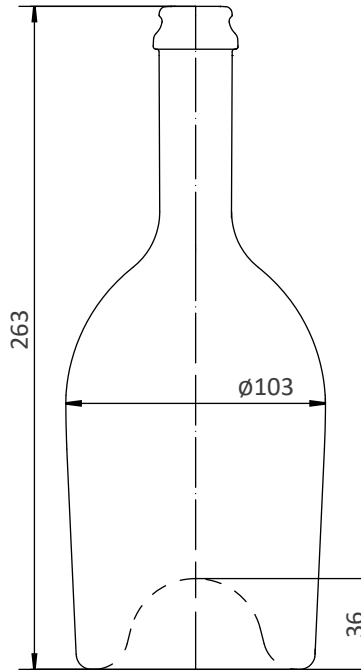

CAISSE DE REMUAGE POUR 450 BOUTEILLES

PARIS

75 CL

Référence

14590808

Description

Caisse à skis soudée monobloc, livrée avec barre entretoise

Contenance de la bouteille
Quantité de bouteilles
Dimensions extérieurs
Livraison (par semi-remorque)
Accessoires compatibles

75 cl
450
l 1070 mm * L 1278 mm * h 1130 mm
80 caisses
Portillon 4 points, référence 14100696
Grille 6^{ème} face, référence 14106808

Egalement disponible en TSR®

Existe aussi pour les formats Paris Magnum et Demie

Compatible tous Gyropalette®

Chargement et déchargement par chariot élévateur avec fourches ou gerbeur (en faible hauteur)

Stockage sur lattes jusqu'à 5 hauteurs. Hauteur maxi : 5,60 m

Stockage sur pointes jusqu'à 5 hauteurs. Hauteur maxi : 6,30 m