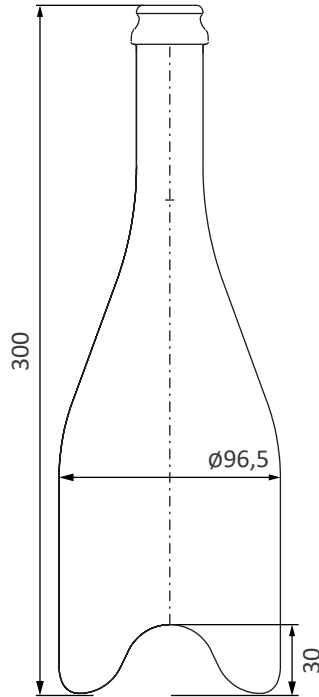

CAISSE DE REMUAGE POUR 420 BOUTEILLES

# SYMPHONIE

75 CL

Référence casse

14500465

Description	
Contenance de la bouteille	75 cl
Quantité de bouteilles	420
Dimensions extérieures	l 1070 mm * L 1278 mm * h 1130 mm
Livraison (par semi-remorque)	80 caisses
Accessoires compatibles	Portillon 4 points, référence 14100464 Grille 6 <sup>ème</sup> face, référence 14106808

-----  
Disponible en stock

EXISTE AUSSI EN TSR®(référence 14400464)

Compatible tous Gyropalette®

Chargement et déchargement par chariot élévateur avec fourches ou gerbeur (en faible hauteur)

Stockage sur lattes jusqu'à 5 hauteurs. Hauteur maxi : 5,60 m