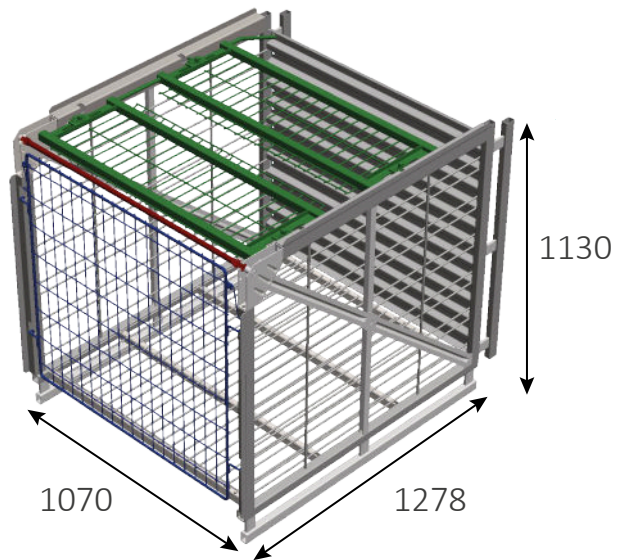

CAISSE DE REMUAGE POUR 420 BOUTEILLES

# SYMPHONIE

75 CL

Référence casse

14500465

Description	
Contenance de la bouteille	75 cl
Quantité de bouteilles	420
Dimensions extérieures	l 1070 mm * L 1278 mm * h 1130 mm
Livraison (par semi-remorque)	80 caisses
Accessoires compatibles	Portillon 4 points, référence 14100464 Grille 6 <sup>ème</sup> face, référence 14106808

-----  
Disponible en stock

EXISTE AUSSI EN TSR®(référence 14400464)

Compatible tous Gyropalette®

Chargement et déchargement par chariot élévateur avec fourches ou gerbeur (en faible hauteur)

Stockage sur lattes jusqu'à 5 hauteurs. Hauteur maxi : 5,60 m

Stockage sur pointes jusqu'à 5 hauteurs. Hauteur maxi : 6,30 m

Galvanisation à chaud

Une seule manutention du tirage au dégorgeur

Caisse fabriquée dans notre usine à Mourmelon-le-Petit (51)