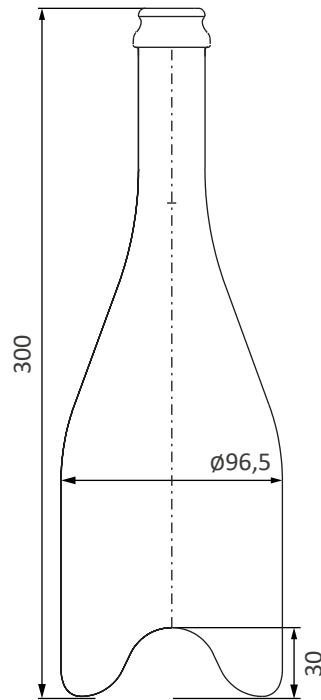

TSR® DE REMUAGE POUR 420 BOUTEILLES

SYMPHONIE

75 CL

Référence TSR®

14400464

| Description | |
|-------------------------------|--|
| Contenance de la bouteille | 75 cl |
| Quantité de bouteilles | 420 |
| Dimensions extérieures | L 1070 mm * L 1178 mm * h 1030 mm |
| Livraison (par semi-remorque) | 96 TSR® |
| Accessoires compatibles | Portillon 4 points, référence 14100464 Grille 6 ^{ème} face, référence 14106808 |

Disponible en stock

EXISTE AUSSI EN CAISSE (référence 14500465)

Compatible tous Gyropalette®

Chargement et déchargement par chariot élévateur avec fourches ou gerbeur (en faible hauteur)

Stockage sur lattes jusqu'à 5 hauteurs. Hauteur maxi : 5,15 m

Stockage sur pointes jusqu'à 5 hauteurs. Hauteur maxi : 5,90 m

Galvanisation à chaud

Une seule manutention du tirage au dégorgeur

TSR® fabriqué dans notre usine à Mourmelon-le-Petit (51)