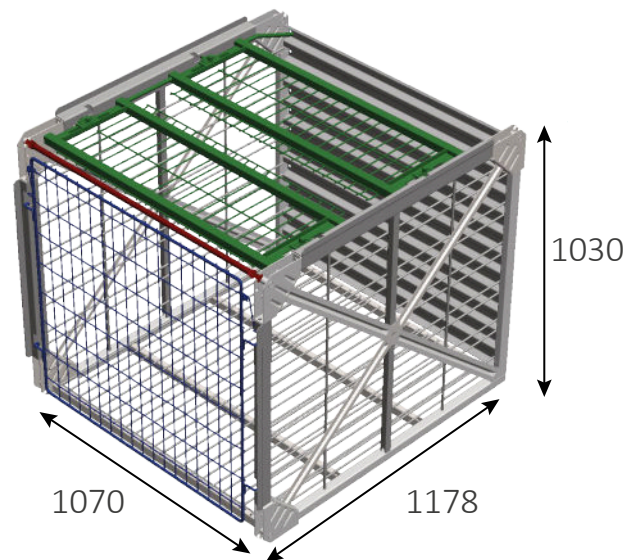

TSR® DE REMUAGE POUR 420 BOUTEILLES

SYMPHONIE

75 CL

Référence TSR®

14400464

| Description | |
|-------------------------------|--|
| Contenance de la bouteille | 75 cl |
| Quantité de bouteilles | 420 |
| Dimensions extérieures | L 1070 mm * L 1178 mm * h 1030 mm |
| Livraison (par semi-remorque) | 96 TSR® |
| Accessoires compatibles | Portillon 4 points, référence 14100464 Grille 6 ^{ème} face, référence 14106808 |

Disponible en stock

EXISTE AUSSI EN CAISSE (référence 14500465)

Compatible tous Gyropalette®

Chargement et déchargement par chariot élévateur avec fourches ou gerbeur (en faible hauteur)

Stockage sur lattes jusqu'à 5 hauteurs. Hauteur maxi : 5,15 m

Stockage sur pointes jusqu'à 5 hauteurs. Hauteur maxi : 5,90 m

Galvanisation à chaud

Une seule manutention du tirage au dégorgeur

TSR® fabriqué dans notre usine à Mourmelon-le-Petit (51)