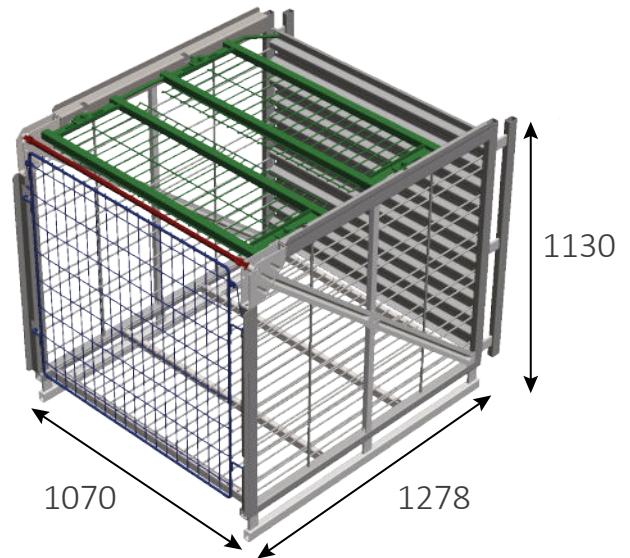

CAISSE DE REMUAGE POUR 440 BOUTEILLES

ANASSA

75 CL

Référence caisse

14500815

Description	Caisse à skis soudée monobloc, livrée avec barre entretoise
Contenance de la bouteille	75 cl
Quantité de bouteilles	420
Dimensions extérieures	l 1070 mm * L 1278 mm * h 1130 mm
Livraison (par semi-remorque)	80 caisses
Accessoires compatibles	Portillon 4 points, référence 14100815

Disponible en stock

Compatible tous Gyropalette®

Chargement et déchargement par chariot élévateur avec fourches ou gerbeur (en faible hauteur)

Stockage sur lattes jusqu'à 5 hauteurs. Hauteur maxi : 5,60 m

Stockage sur pointes jusqu'à 5 hauteurs. Hauteur maxi : 6,30 m

Galvanisation à chaud

Une seule manutention du tirage au dégorgeement

Caisse fabriquée dans notre usine à Mourmelon-le-Petit (51)