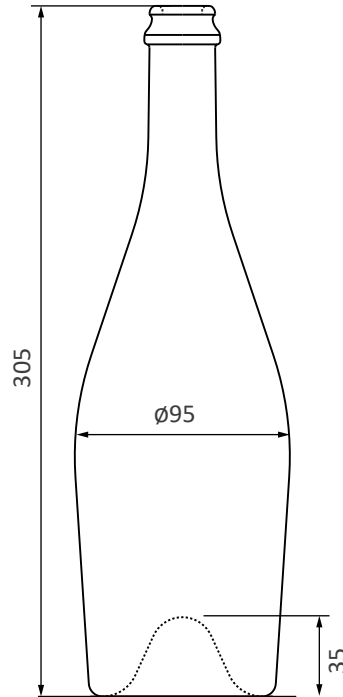

CAISSE DE REMUAGE POUR 440 BOUTEILLES

ANASSA

75 CL

Référence caisse

14500815

Description	Caisse à skis soudée monobloc, livrée avec barre entretoise
Contenance de la bouteille	75 cl
Quantité de bouteilles	420
Dimensions extérieures	l 1070 mm * L 1278 mm * h 1130 mm
Livraison (par semi-remorque)	80 caisses
Accessoires compatibles	Portillon 4 points, référence 14100815

Disponible en stock

Compatible tous Gyropalette®

Chargement et déchargement par chariot élévateur avec fourches ou gerbeur (en faible hauteur)

Stockage sur lattes jusqu'à 5 hauteurs. Hauteur maxi : 5,60 m