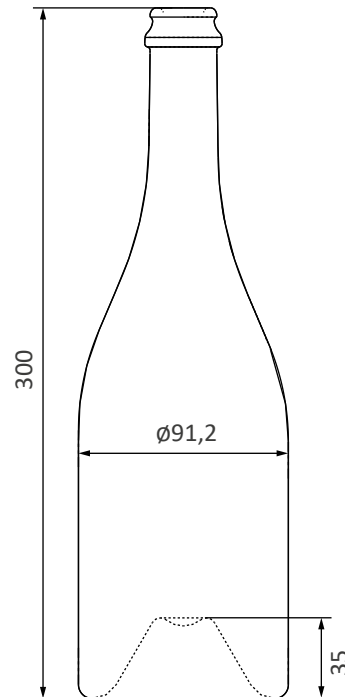

CAISSE DE REMUAGE POUR 440 BOUTEILLES

ARBANE

75 CL

Référence caisse

14500830

Description	
Contenance de la bouteille	75 cl
Quantité de bouteilles	440
Dimensions extérieures	l 1070 mm * L 1278 mm * h 1130 mm
Livraison (par semi-remorque)	80 caisses
Accessoires compatibles	Portillon 4 points, référence 14100822

Disponible en stock

EXISTE AUSSI EN TSR®(référence 14400822)

Compatible tous Gyropalette®

Chargement et déchargement par chariot élévateur avec fourches ou gerbeur (en faible hauteur)

Stockage sur lattes jusqu'à 5 hauteurs. Hauteur maxi : 5,60 m