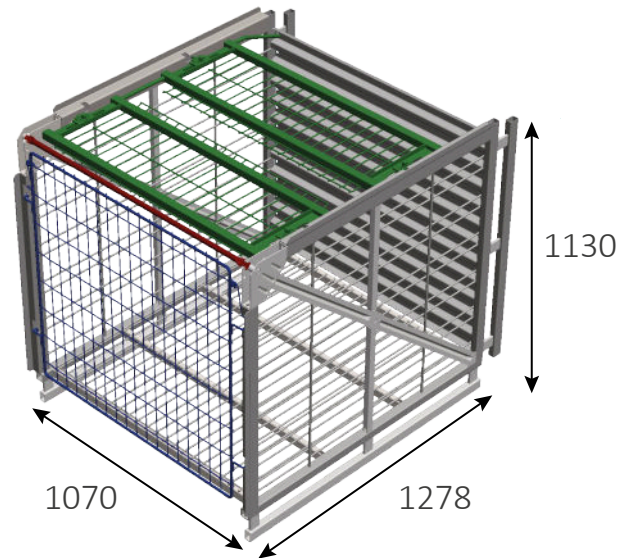

CAISSE DE REMUAGE POUR 440 BOUTEILLES

ARBANE

75 CL

Référence caisse

14500830

Description	
Contenance de la bouteille	75 cl
Quantité de bouteilles	440
Dimensions extérieures	l 1070 mm * L 1278 mm * h 1130 mm
Livraison (par semi-remorque)	80 caisses
Accessoires compatibles	Portillon 4 points, référence 14100822

Disponible en stock

EXISTE AUSSI EN TSR®(référence 14400822)

Compatible tous Gyropalette®

Chargement et déchargement par chariot élévateur avec fourches ou gerbeur (en faible hauteur)

Stockage sur lattes jusqu'à 5 hauteurs. Hauteur maxi : 5,60 m

Stockage sur pointes jusqu'à 5 hauteurs. Hauteur maxi : 6,30 m

Galvanisation à chaud

Une seule manutention du tirage au dégorgeur

Caisse fabriquée dans notre usine à Mourmelon-le-Petit (51)